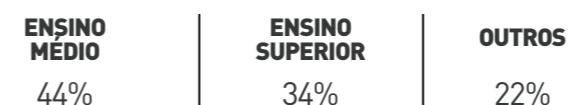

Fora da Multiplataforma a 79 AM mantém a sua programação musical popular, além de fazer muito sucesso com a transmissão de jogos ao vivo dos times mais tradicionais da nossa cidade.

CLASSE SOCIAL

SEXO

ESCOLARIDADE