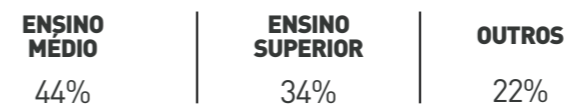

ESCOLARIDADE