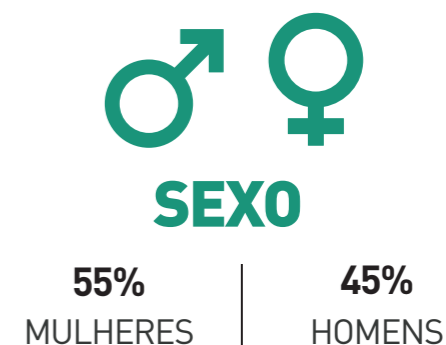

THATHI FM

91.3 FEM

O DINAMISMO DA NOTÍCIA
GANHA MAIS IMPACTO COM A
INTERATIVIDADE DA AUDIÊNCIA

A Thathi FM quando atua no formato **Multiplataforma** apresenta um jornalismo ágil, preciso e responsável, atingindo mais de 100 cidades em um raio de 150 quilômetros a partir de Ribeirão Preto.

É informação em tempo real com conteúdo variado e ainda mais interatividade nas mídias sociais, além da abrangência da TV Thathi e 79 AM.

Fora da Multiplataforma, a Thathi FM segue com sua programação musical adulta.

O resultado que você precisa aparece mais fácil e com um investimento muito menor.

5 MILHÕES
DE OUVINTES

FAIXA ETÁRIA
DE **18 A 45** ANOS

SEU PLANO DE COMUNICAÇÃO
SÓ VAI OUVIR ELOGIOS.

thathifm