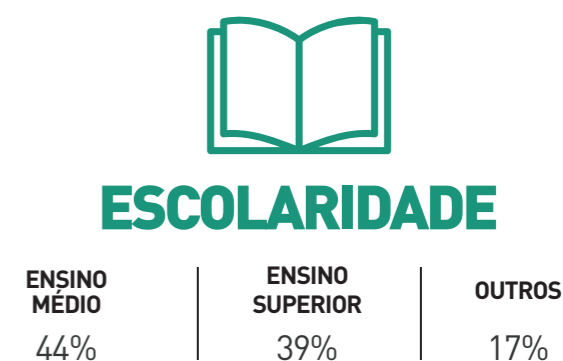

THATHI FM

91.3 FEM

O DINAMISMO DA NOTÍCIA
GANHA MAIS IMPACTO COM A
INTERATIVIDADE DA AUDIÊNCIA

A Thathi FM quando atua no formato **Multiplataforma** apresenta um jornalismo ágil, preciso e responsável, atingindo mais de 100 cidades em um raio de 150 quilômetros a partir de Ribeirão Preto.

É informação em tempo real com conteúdo variado e ainda mais interatividade nas mídias sociais, além da abrangência da TV Thathi e 79 AM.

Fora da Multiplataforma, a Thathi FM segue com sua programação musical adulta.

O resultado que você precisa aparece mais fácil e com um investimento muito menor.

5 MILHÕES
DE OUVINTES

FAIXA ETÁRIA
DE **18 A 45** ANOS

SEU PLANO DE COMUNICAÇÃO
SÓ VAI OUVIR ELOGIOS.

thathifm