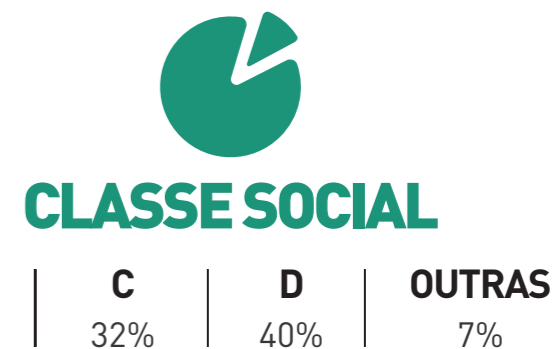

## 91.3 FEM

O DINAMISMO DA NOTÍCIA  
GANHA MAIS IMPACTO COM A  
INTERATIVIDADE DA AUDIÊNCIA

A Thathi FM quando atua no formato **Multiplataforma** apresenta um jornalismo ágil, preciso e responsável, atingindo mais de 100 cidades em um raio de 150 quilômetros a partir de Ribeirão Preto.

O resultado que você precisa aparece mais fácil e com um investimento muito menor.

**5 MILHÕES**  
DE OUVINTES

**FAIXA ETÁRIA**  
DE **18 A 45** ANOS

SEU PLANO DE COMUNICAÇÃO  
**SÓ VAI OUVIR ELOGIOS.**

**thathifm**